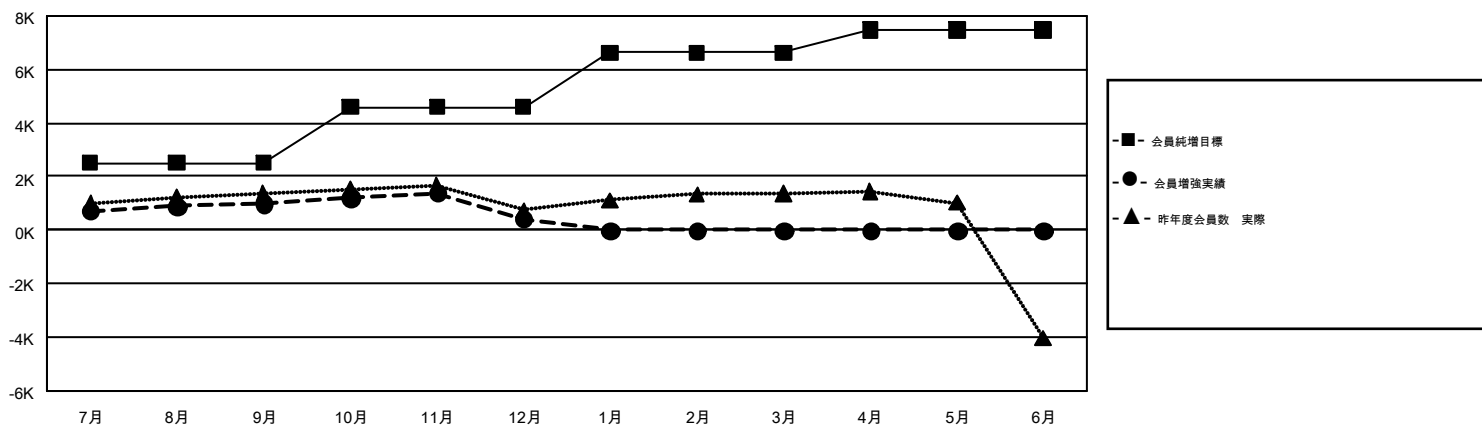

GMT MONTHLY MEMBERSHIP PROGRESS REPORT

Results as of: 12/31/2017

GMT Constitutional Area 5, Group C

GMT: MASAYOSHI MARUYAMA, YASUHISA
NAKAMURA

地区に属さない地域のクラブは、このレポートに含まれていません。

クラブ				名			
結果：2017-2018				結果：2017-2018			
四半期	新クラブ目標	新クラブ	解散クラブ	四半期	会員純増目標	会員増強実績	退会者 (転籍を含む) 実際
7月/8月/9月	8	2	6	7月/8月/9月	2,502	3,054	1,910
10月/11月/12月	8	1	2	10月/11月/12月	2,097	1,588	2,104
1月/2月/3月	15	0	0	1月/2月/3月	2,035	0	0
4月/5月/6月	13	0	0	4月/5月/6月	834	0	0

新クラブ目標及び実績累計

会員目標及び実績累計

<p>解散クラブ: 8</p>	<p>1,790 CLUBS OF 3,059 一名以上の新会員を登録</p>	<p>男女別</p> <p>男性 88,419 (75.25%)</p> <p>女性 29,074 (24.75%)</p>														
<table border="1" style="width: 100%; border-collapse: collapse;"> <thead> <tr> <th colspan="2" style="text-align: left;">退会者</th> </tr> </thead> <tbody> <tr> <td>物故会員</td> <td style="text-align: right;">432</td> </tr> <tr> <td>クラブ解散</td> <td style="text-align: right;">99</td> </tr> <tr> <td>その他</td> <td style="text-align: right;">3,483</td> </tr> <tr> <td>合計</td> <td style="text-align: right;">4,014</td> </tr> </tbody> </table>	退会者		物故会員	432	クラブ解散	99	その他	3,483	合計	4,014	<p>会員累計データを見るには、ここをクリック</p>	<table border="1" style="width: 100%; border-collapse: collapse;"> <tbody> <tr> <td>世帯主/家族会員合計</td> <td style="text-align: right;">45,843</td> </tr> <tr> <td>国際会費半額の家族会員</td> <td style="text-align: right;">25,582</td> </tr> </tbody> </table>	世帯主/家族会員合計	45,843	国際会費半額の家族会員	25,582
退会者																
物故会員	432															
クラブ解散	99															
その他	3,483															
合計	4,014															
世帯主/家族会員合計	45,843															
国際会費半額の家族会員	25,582															