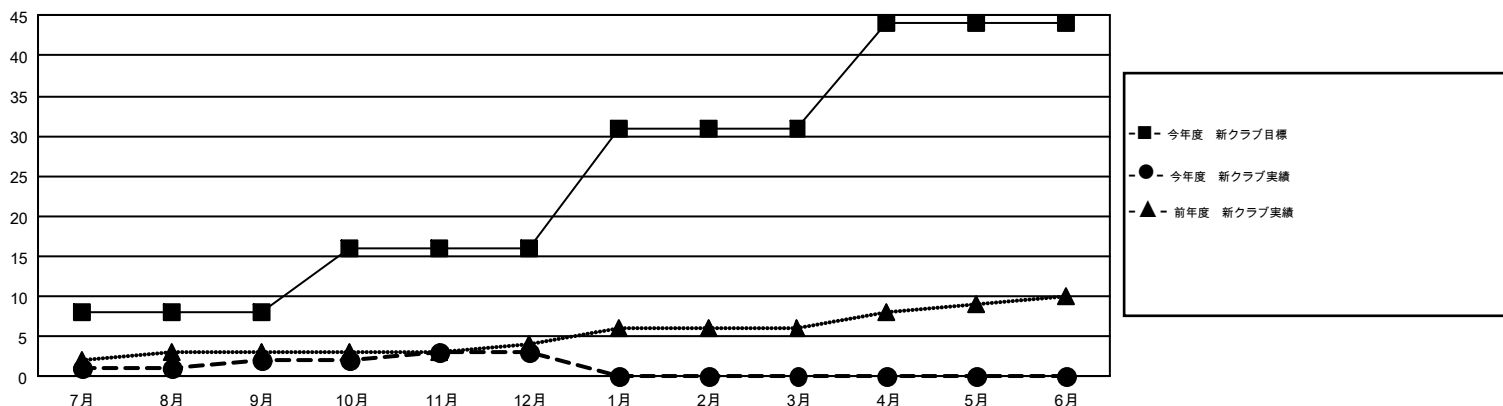

GMT MONTHLY MEMBERSHIP PROGRESS REPORT

Results as of: 12/31/2017

GMT Constitutional Area 5, Group C

GMT: MASAYOSHI MARUYAMA, YASUHISA
NAKAMURA

地区に属さない地域のクラブは、このレポートに含まれていません。

クラブ				名			
結果：2017-2018				結果：2017-2018			
四半期	新クラブ目標	新クラブ	解散クラブ	四半期	会員純増目標	会員増強実績	退会者 (転籍を含む) 実際
7月/8月/9月	8	2	6	7月/8月/9月	2,502	3,054	1,910
10月/11月/12月	8	1	2	10月/11月/12月	2,097	1,588	2,104
1月/2月/3月	15	0	0	1月/2月/3月	2,035	0	0
4月/5月/6月	13	0	0	4月/5月/6月	834	0	0

新クラブ目標及び実績累計

会員目標及び実績累計

<p>解散クラブ: 8</p>	<p>1,790 CLUBS OF 3,059 一名以上の新会員を登録</p>	<p>男女別</p> <p>男性 88,419 (75.25%)</p> <p>女性 29,074 (24.75%)</p>														
<table border="1" style="width: 100%; border-collapse: collapse;"> <thead> <tr> <th colspan="2" style="text-align: left;">退会者</th> </tr> </thead> <tbody> <tr> <td>物故会員</td> <td style="text-align: right;">432</td> </tr> <tr> <td>クラブ解散</td> <td style="text-align: right;">99</td> </tr> <tr> <td>その他</td> <td style="text-align: right;">3,483</td> </tr> <tr> <td>合計</td> <td style="text-align: right;">4,014</td> </tr> </tbody> </table>	退会者		物故会員	432	クラブ解散	99	その他	3,483	合計	4,014	<p>会員累計データを見るには、ここをクリック</p>	<table border="1" style="width: 100%; border-collapse: collapse;"> <tbody> <tr> <td>世帯主/家族会員合計</td> <td style="text-align: right;">45,843</td> </tr> <tr> <td>国際会費半額の家族会員</td> <td style="text-align: right;">25,582</td> </tr> </tbody> </table>	世帯主/家族会員合計	45,843	国際会費半額の家族会員	25,582
退会者																
物故会員	432															
クラブ解散	99															
その他	3,483															
合計	4,014															
世帯主/家族会員合計	45,843															
国際会費半額の家族会員	25,582															